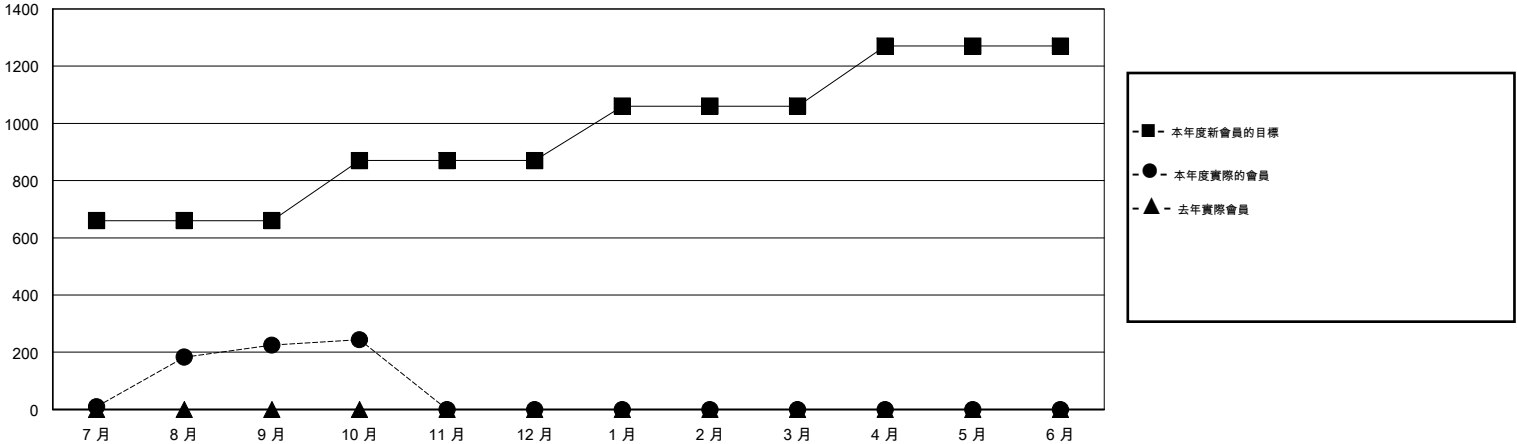

目標和實際會員累積

已取消的分會: 0	23 CLUBS OF 25 增添1位或以上的新會員	性別分佈
放棄的會員		男 534 (58.94%)
過世 0		女 372 (41.06%)
分會已取消 0	點擊這裡取得健康評估資料	家庭單位會員 10
其他 38		戶長 5
總計 38		非戶長 5