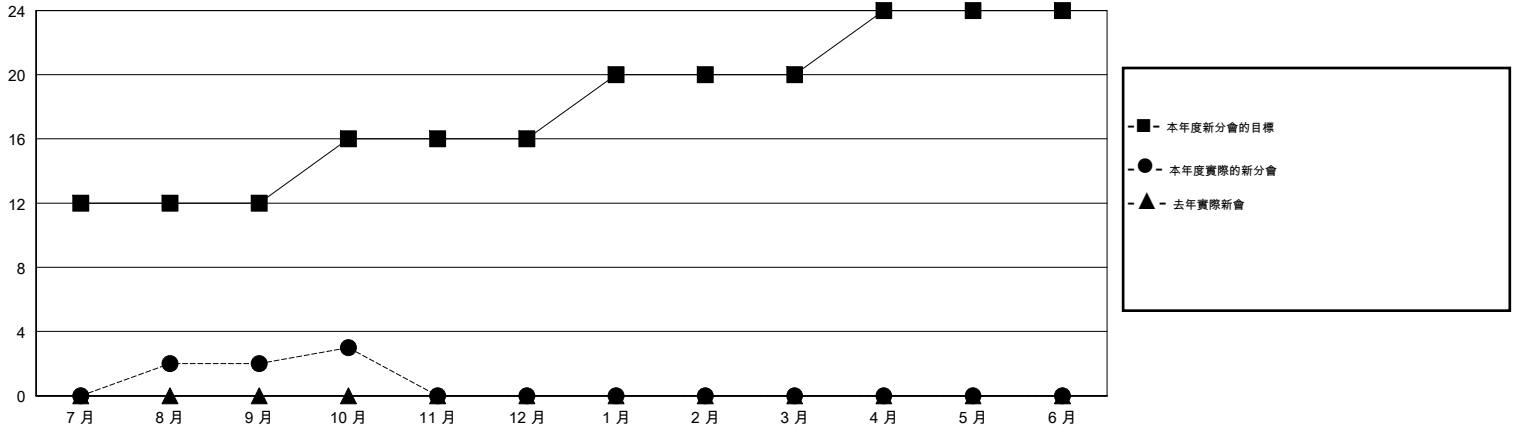

MONTHLY MEMBERSHIP PROGRESS REPORT

District 392

Results as of: 10/31/2016

GMT: OPEN

地點 CHINA

GMT憲章區 5

分會				
成果 2016-2017				
季	新分會目標	新會	會員流失的分會	淨增/減
7月/8月/9月	12	2	0	2
10月/11月/12月	4	1	0	1
1月/2月/3月	4	0	0	0
4月/5月/6月	4	0	0	0

位會員@每位須繳				
成果 2016-2017				
季	新會員目標	增加的授證/新會員	退會人數	淨增/減
7月/8月/9月	660	234	9	225
10月/11月/12月	210	48	29	19
1月/2月/3月	190	0	0	0
4月/5月/6月	210	0	0	0

目標與實際新會累積